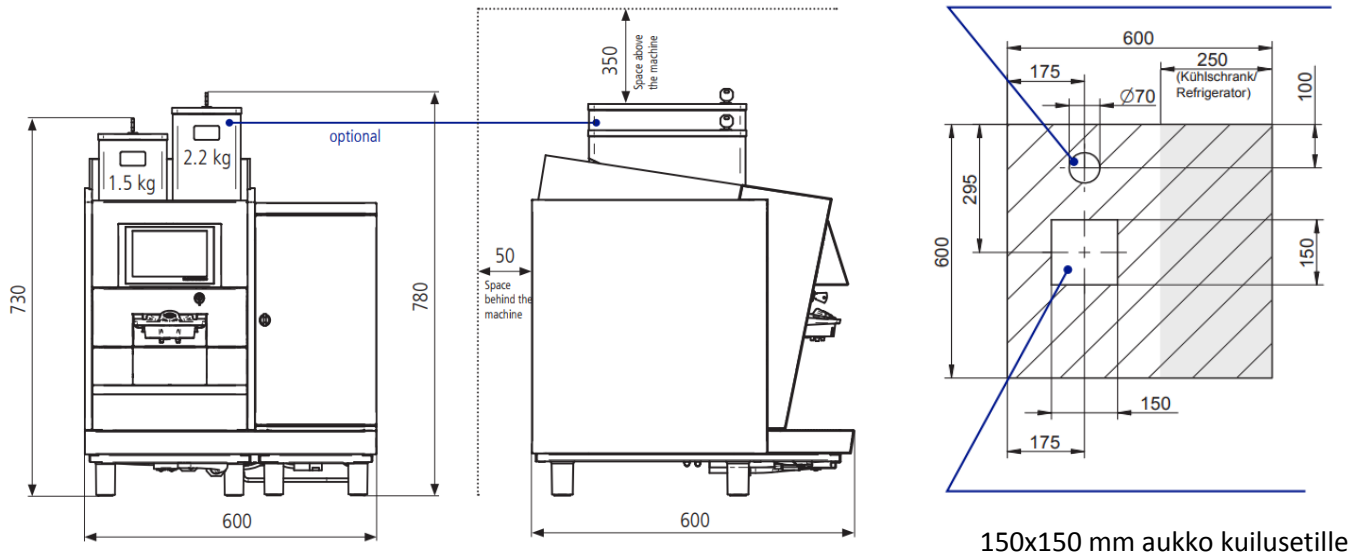

Thermoplan Black&White 3 CTM2 FR jääkaapilla

Läpivienti vedelle, viemäröinnille ja sähkökaapeleille 70 mm

150x150 mm aukko kuilusetille

Päämitat peruskokoonpanossa

Laitteen mitat		Asennusmitat	
Korkeus mm	730	Korkeus mm	1000
Leveys mm	600	Leveys mm	610
Syvyys mm	600	Syvyys mm	610
Paino kg			

Yleistä huomioitavaa

- Sähköliitäntä tehdään 2x 230V / 16A suojamaadoitettuun pistorasiaan
- Vesiliitäntä 3/8" liitäntäletku 11mm mutteri 22mm
- Laite vaatii viemäröinnin viemäriletku 22mm