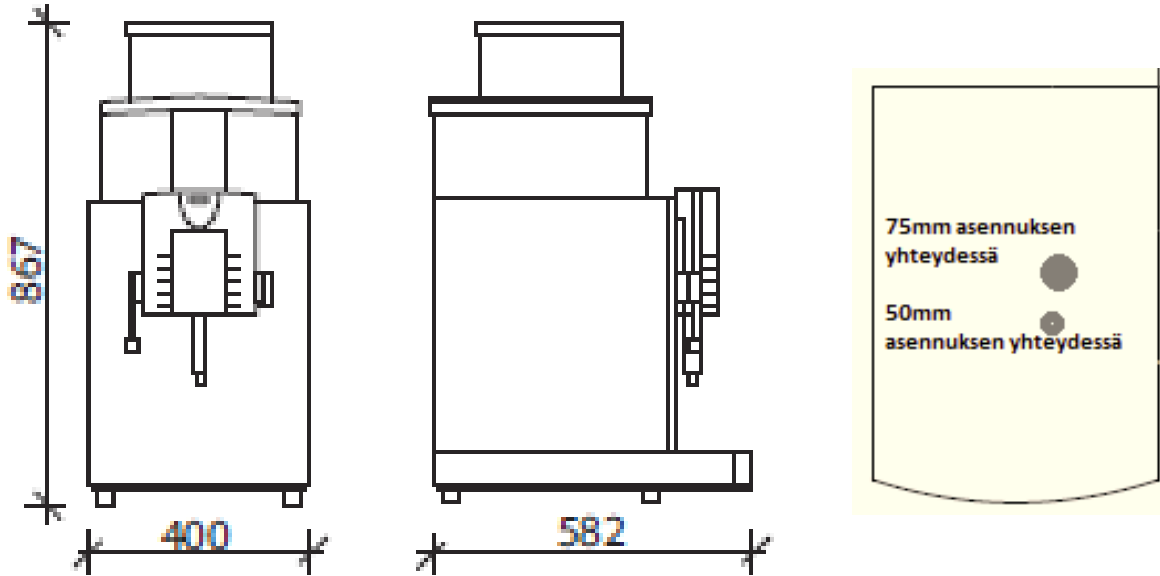

Spectra X-XL

Päämitat peruskokoonpanossa

Laitteen mitat		Asennusmitat	
Korkeus mm	867	Korkeus mm	1067
Leveys mm	400	Leveys mm	410
Syvyys mm	582	Syvyys mm	592
Paino kg			

Yleistä huomioitavaa

Sähköliitäntä tehdään 400V / 3x16A suojamaadoitettuun pistorasiaan
Vesiliitäntä 1/2"

Kohdistus ja läpivienti tasoon 50mm ja 75mm asennuksen yhteydessä.

Laite vaatii viemäroinnin