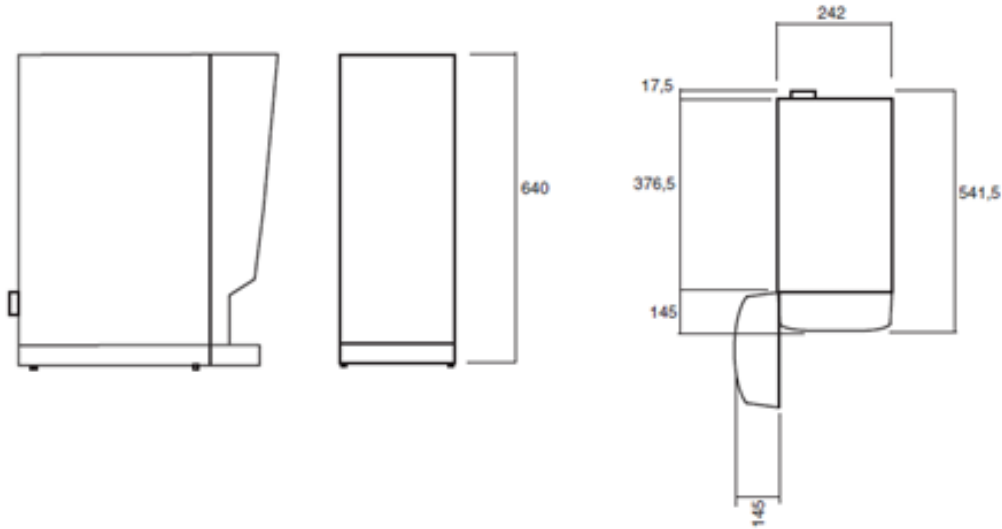

TAZZA Callisto

Päämitat peruskokoonpanossa

Laitteen mitat		Asennusmitat	
Korkeus mm	640	Korkeus mm	900
Leveys mm	242	Leveys mm	387
Syvyys mm	542	Syvyys mm	552
Paino kg			

Yleistä huomioitavaa

- Sähköliitäntä tehdään 230V / 16A suojamaadoitettuun pistorasiaan
- Vesiliitäntä 1/2"