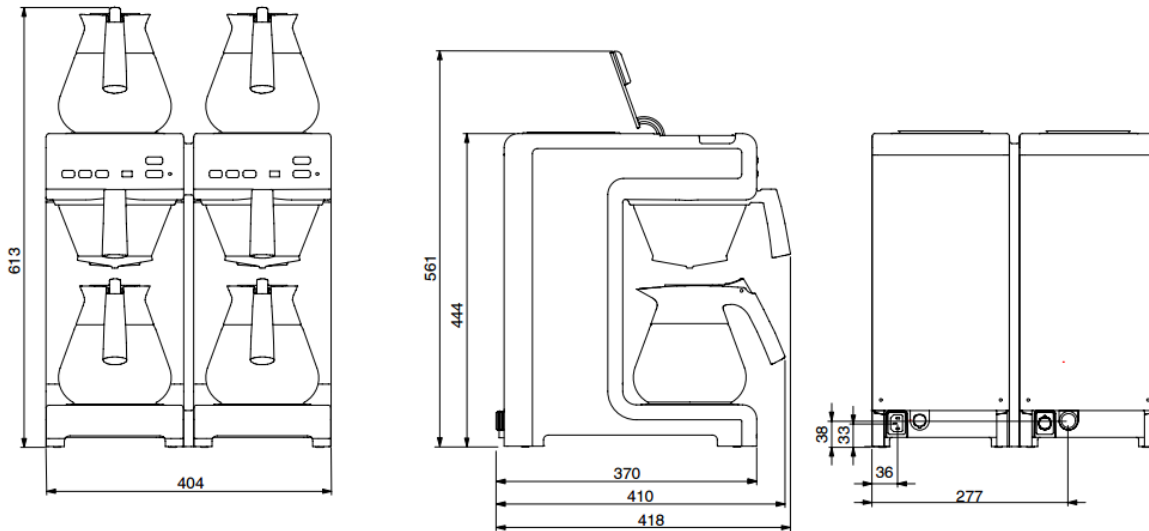

**BRAVILOR BONAMAT MATIC TWIN 230V**

**PÄÄMITAT**

Laitteen mitat		Asennusmitat	
Korkeus (mm)	444	Korkeus (mm)	713
Leveys (mm)	404	Leveys (mm)	404
Syvyys (mm)	418	Syvyys (mm)	463
Paino (kg)	14,3		

**HUOMIOITAVAA**

- Laite liitetään 3/4 tuuman ulkokierteiseen nippaan. Laitteen mukana toimitetaan n. 1,0 m liitântäletku.
- Sähköliitäntä tehdään 230V / 16A suojamaadoitettuun pistorasiaan.