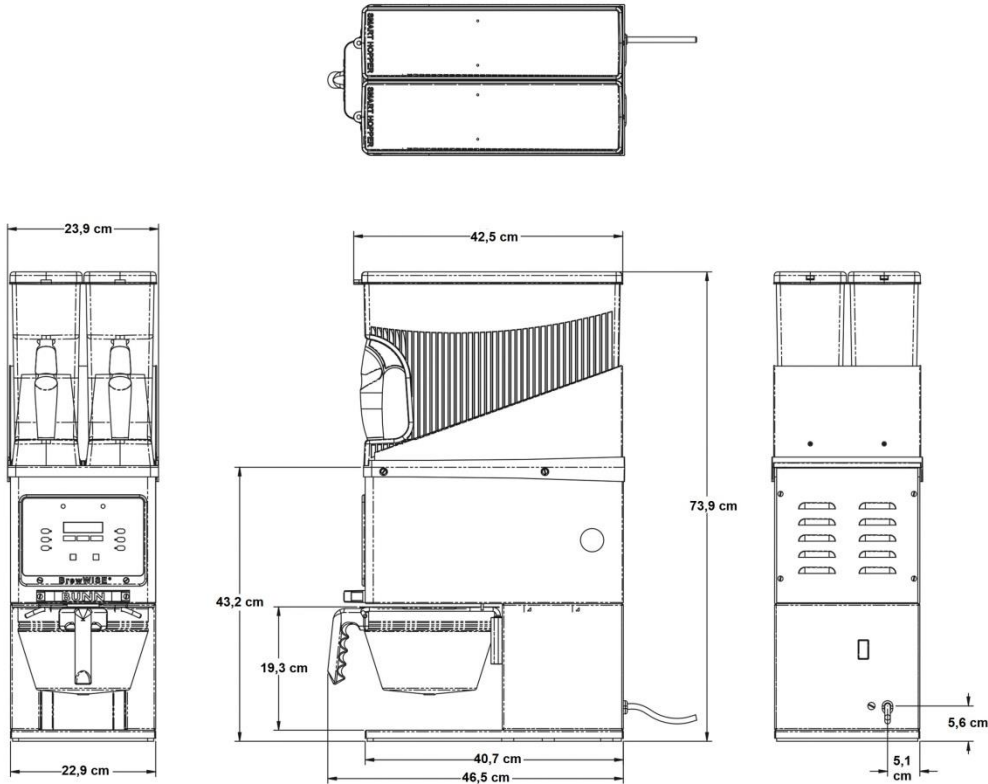

Bunn-O-Matic MHG kahvimylly

Päämitat

Laitteen mitat		Asennusmitat	
Korkeus mm	739	Korkeus mm	939
Leveys mm	229	Leveys mm	329
Syvyys mm	407	Syvyys mm	510
Paino kg	31,8		

Yleistä huomioitavaa

- Sähköliitäntä tehdään 230V / 16A suojamaadoitettuun pistorasiaan